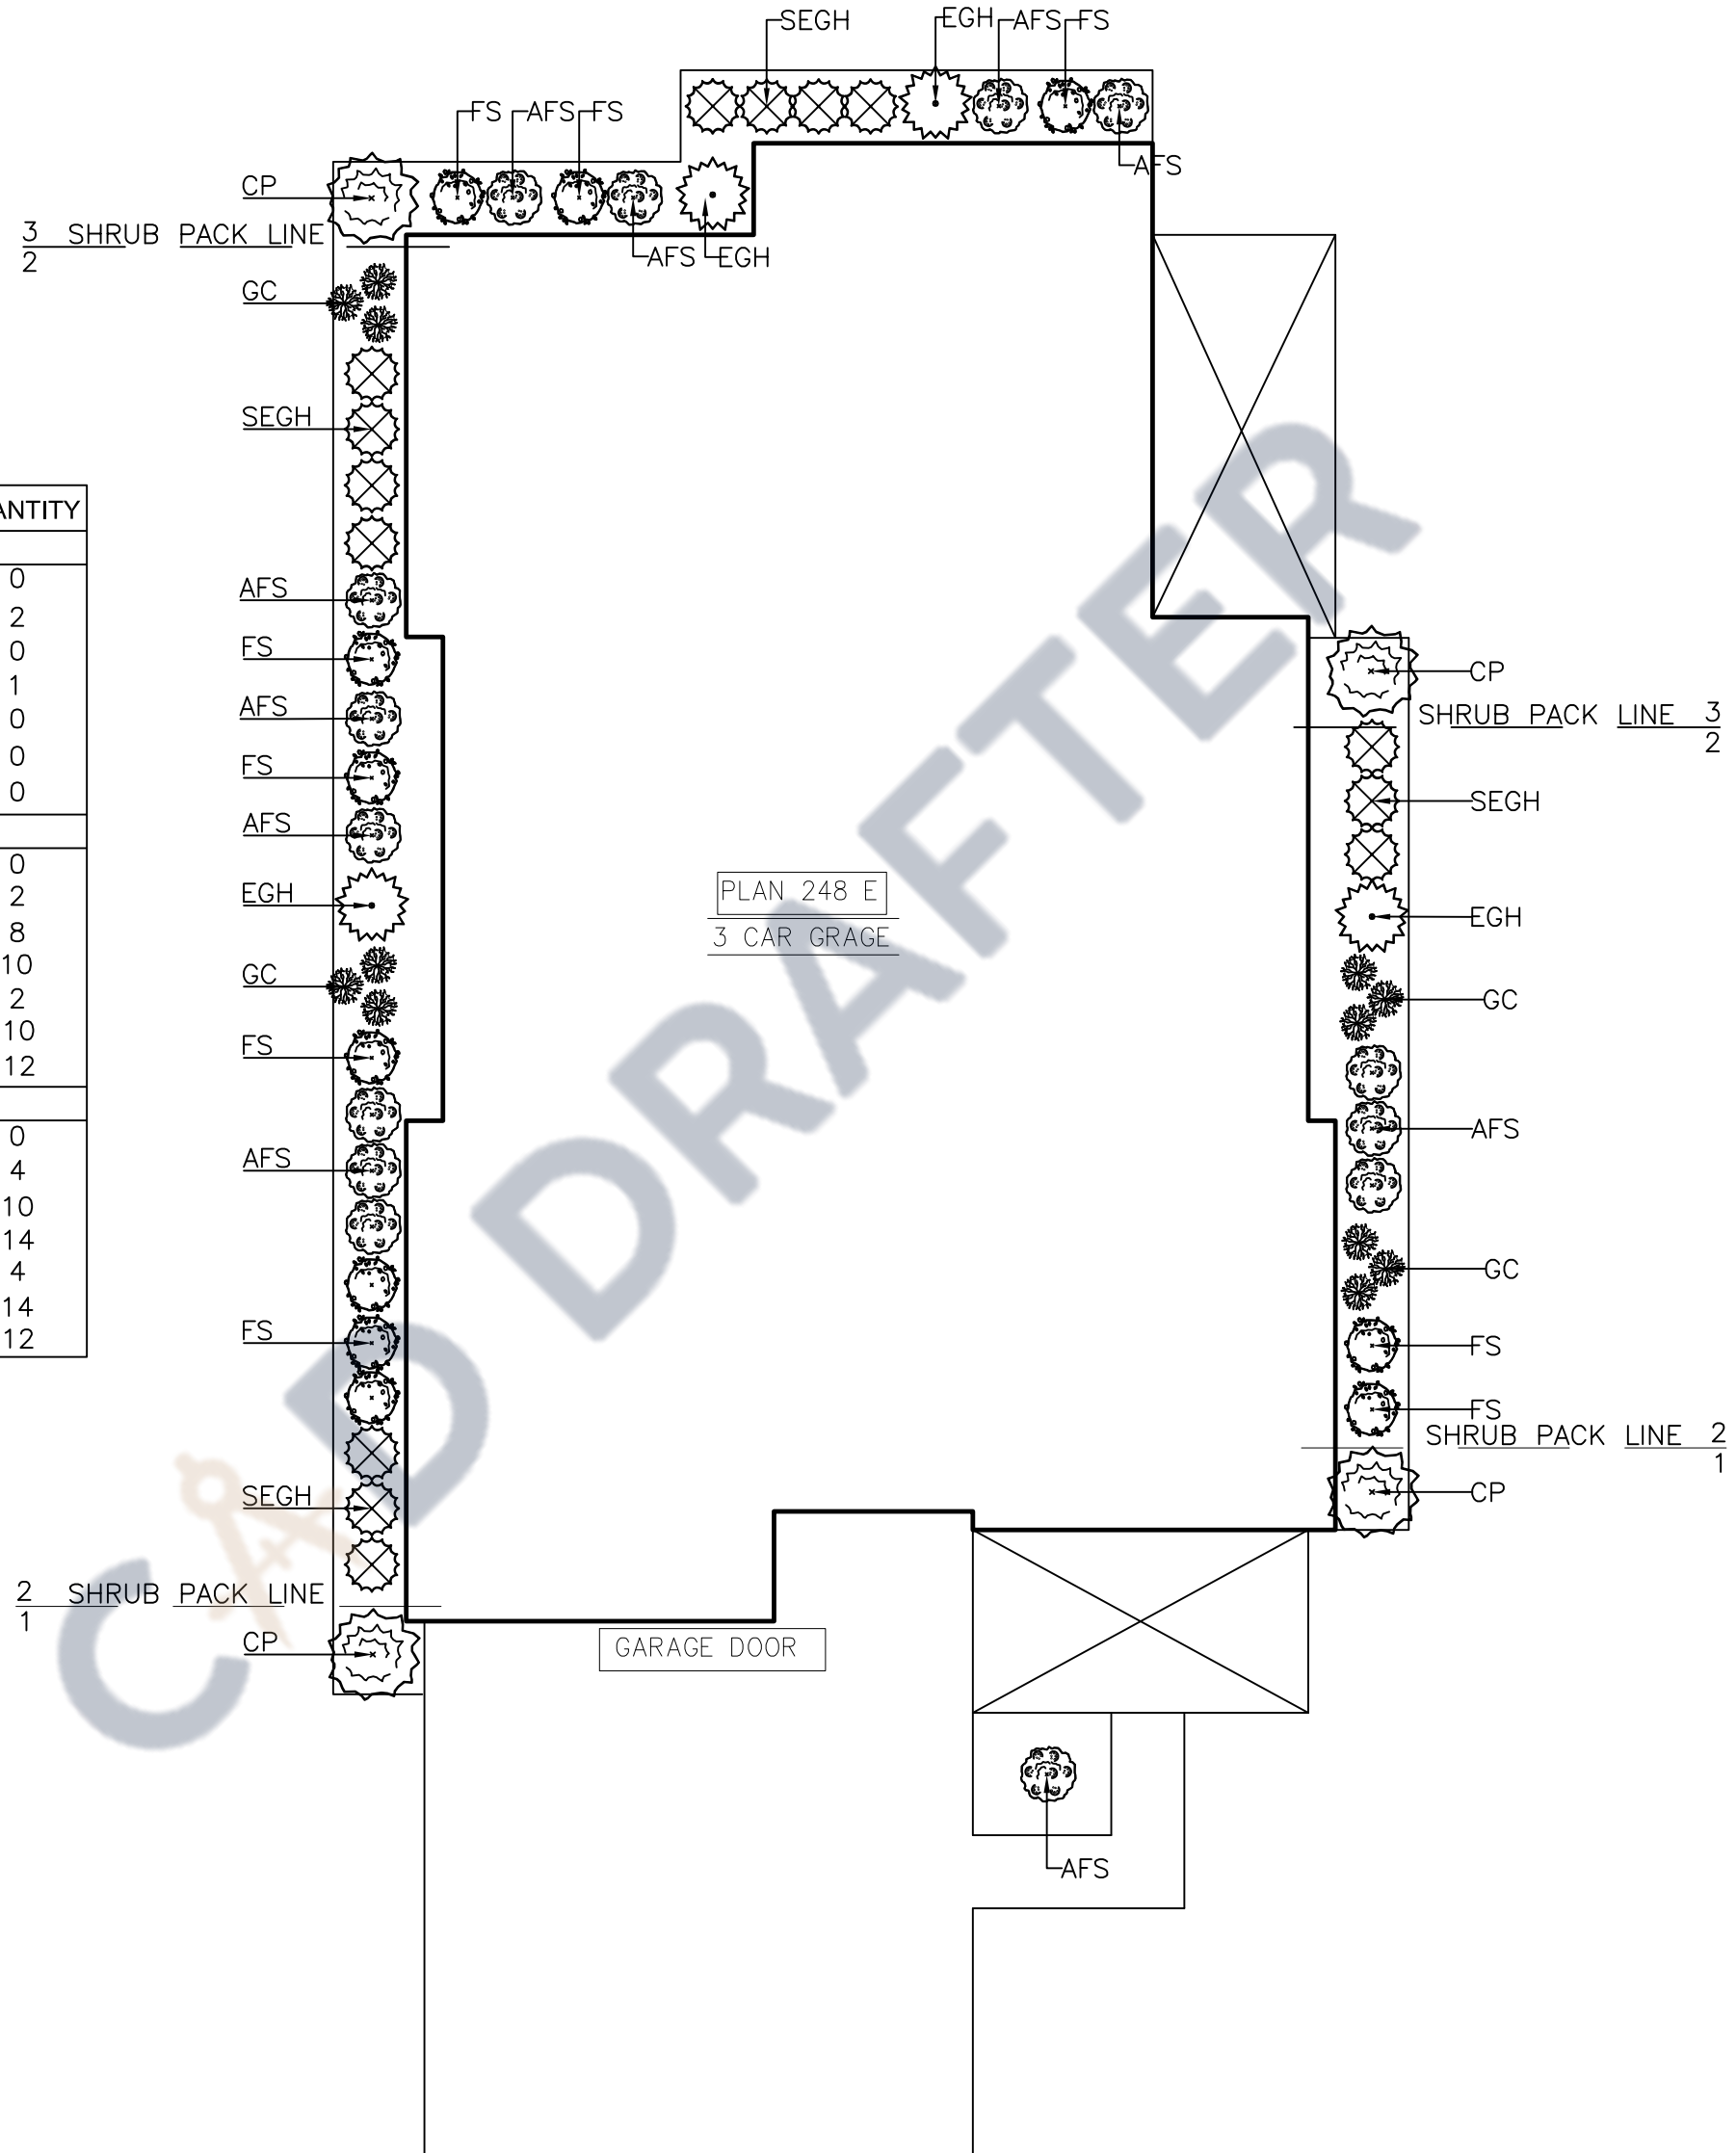

DESCRIPTION	QUANTITY
SHRUB PACK 1	
TR	0
CP	2
FS	0
AFS	1
EGH	0
SEGH	0
GC	0
SHRUB PACK 2	
TR	0
CP	2
FS	8
AFS	10
EGH	2
SEGH	10
GC	12
SHRUB PACK 3	
TR	0
CP	4
FS	10
AFS	14
EGH	4
SEGH	14
GC	12

DESCRIPTION	QUANTITY
SHRUB PACK 1	
TR	0
CP	2
FS	1
AFS	1
EGH	0
SEGH	0
GC	0
SHRUB PACK 2	
TR	0
CP	2
FS	5
AFS	13
EGH	4
SEGH	14
GC	9
SHRUB PACK 3	
TR	0
CP	4
FS	5
AFS	13
EGH	7
SEGH	19
GC	9